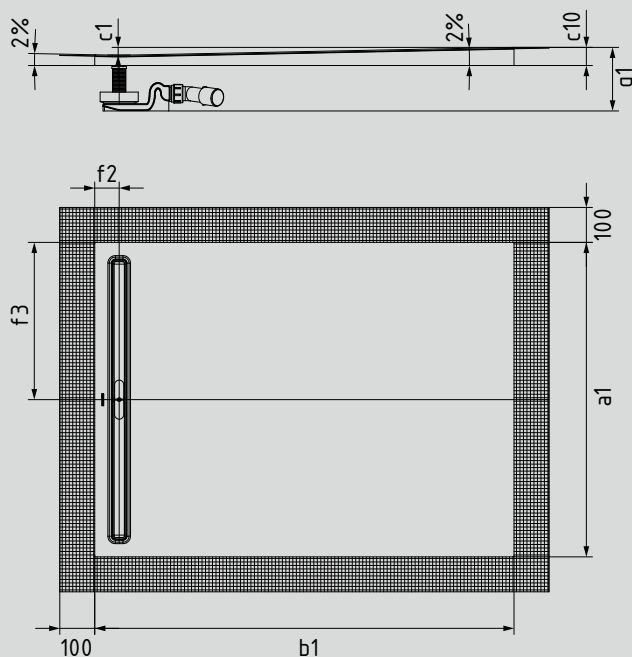

NEXSYS

- Absoluut gelijkvloers douchevlak uit superieur geëmailleerd Kaldewei staal
- Design: Absoluut vlak oppervlak – zonder binnencontouren voor een ruim stagedeelte en een harmonieus badkamerontwerp. Bescheiden afvoergoot met vlakke designstrip.
- Voorgemonteerd 4-in-1 systeem uit geëmailleerd douchevlak, afvoerpijp, afdichtstrip rondom, afschotdrager incl. tegenafschot tussen goot en wand. Het systeem wordt uitgebreid met de gewenste afvoergarnituur incl. haarzef en een hoogwaardige designstrip uit het toebehorenaanbod.
- Meegeleverde toebehoren Geluïdsolatiestripd
- Kleine opbouwhoogten vanaf 86 mm (afhankelijk van afmeting en afvoergarnituur)

Vergelijkbaar met afbeeldingen

Mod. 2618

Model nr.		2612	2615	2617	2618	2619	2623	2624	2626
Uitwendige lengte	a1	900	1000	800	900	1000	900	1000	900 mm
Uitwendige breedte	b1	900	1000	1200	1200	1200	1400	1400	1600 mm
Inwendige diepte	c1	16	18	22	22	22	26	26	30 mm
Hoogte met drager	c10	46	48	52	52	52	56	56	60 mm
Afstand van badrand tot midden afvoer	f2	70	70	70	70	70	70	70	70 mm
Afstand van badrand tot midden afvoer	f3	450	500	400	450	500	450	500	450 mm
Totale opbouwhoogte (hoogte met garnituur KA 4121)	q1	min. 106 max. 176	min. 108 max. 178	min. 112 max. 182	min. 112 max. 182	min. 112 max. 182	min. 116 max. 186	min. 116 max. 186	min. 120 mm max. 190 mm
Totale opbouwhoogte (hoogte met garnituur KA 4122)	q1	86	88	92	92	92	96	96	100 mm